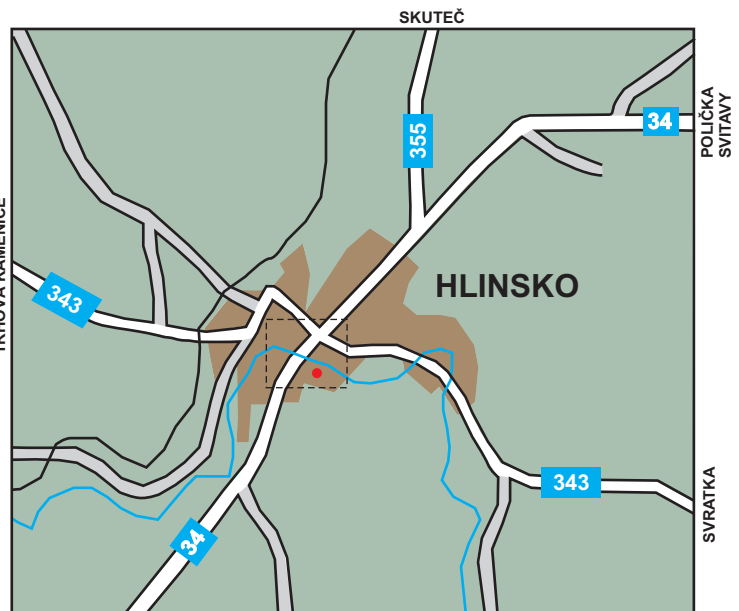

**PŘÍHODA s.r.o**  
 Za Radnicí 476  
 53901 Hlinsko  
 EU - Czechia

ŽDÍREC N/D  
 HAVLÍČKŮV BROD

ŽDÍREC N/D  
 HAVLÍČKŮV BROD

CHRUDIM  
 TRHOVÁ KAMENICE  
 SVRATKA  
 POLIČKA